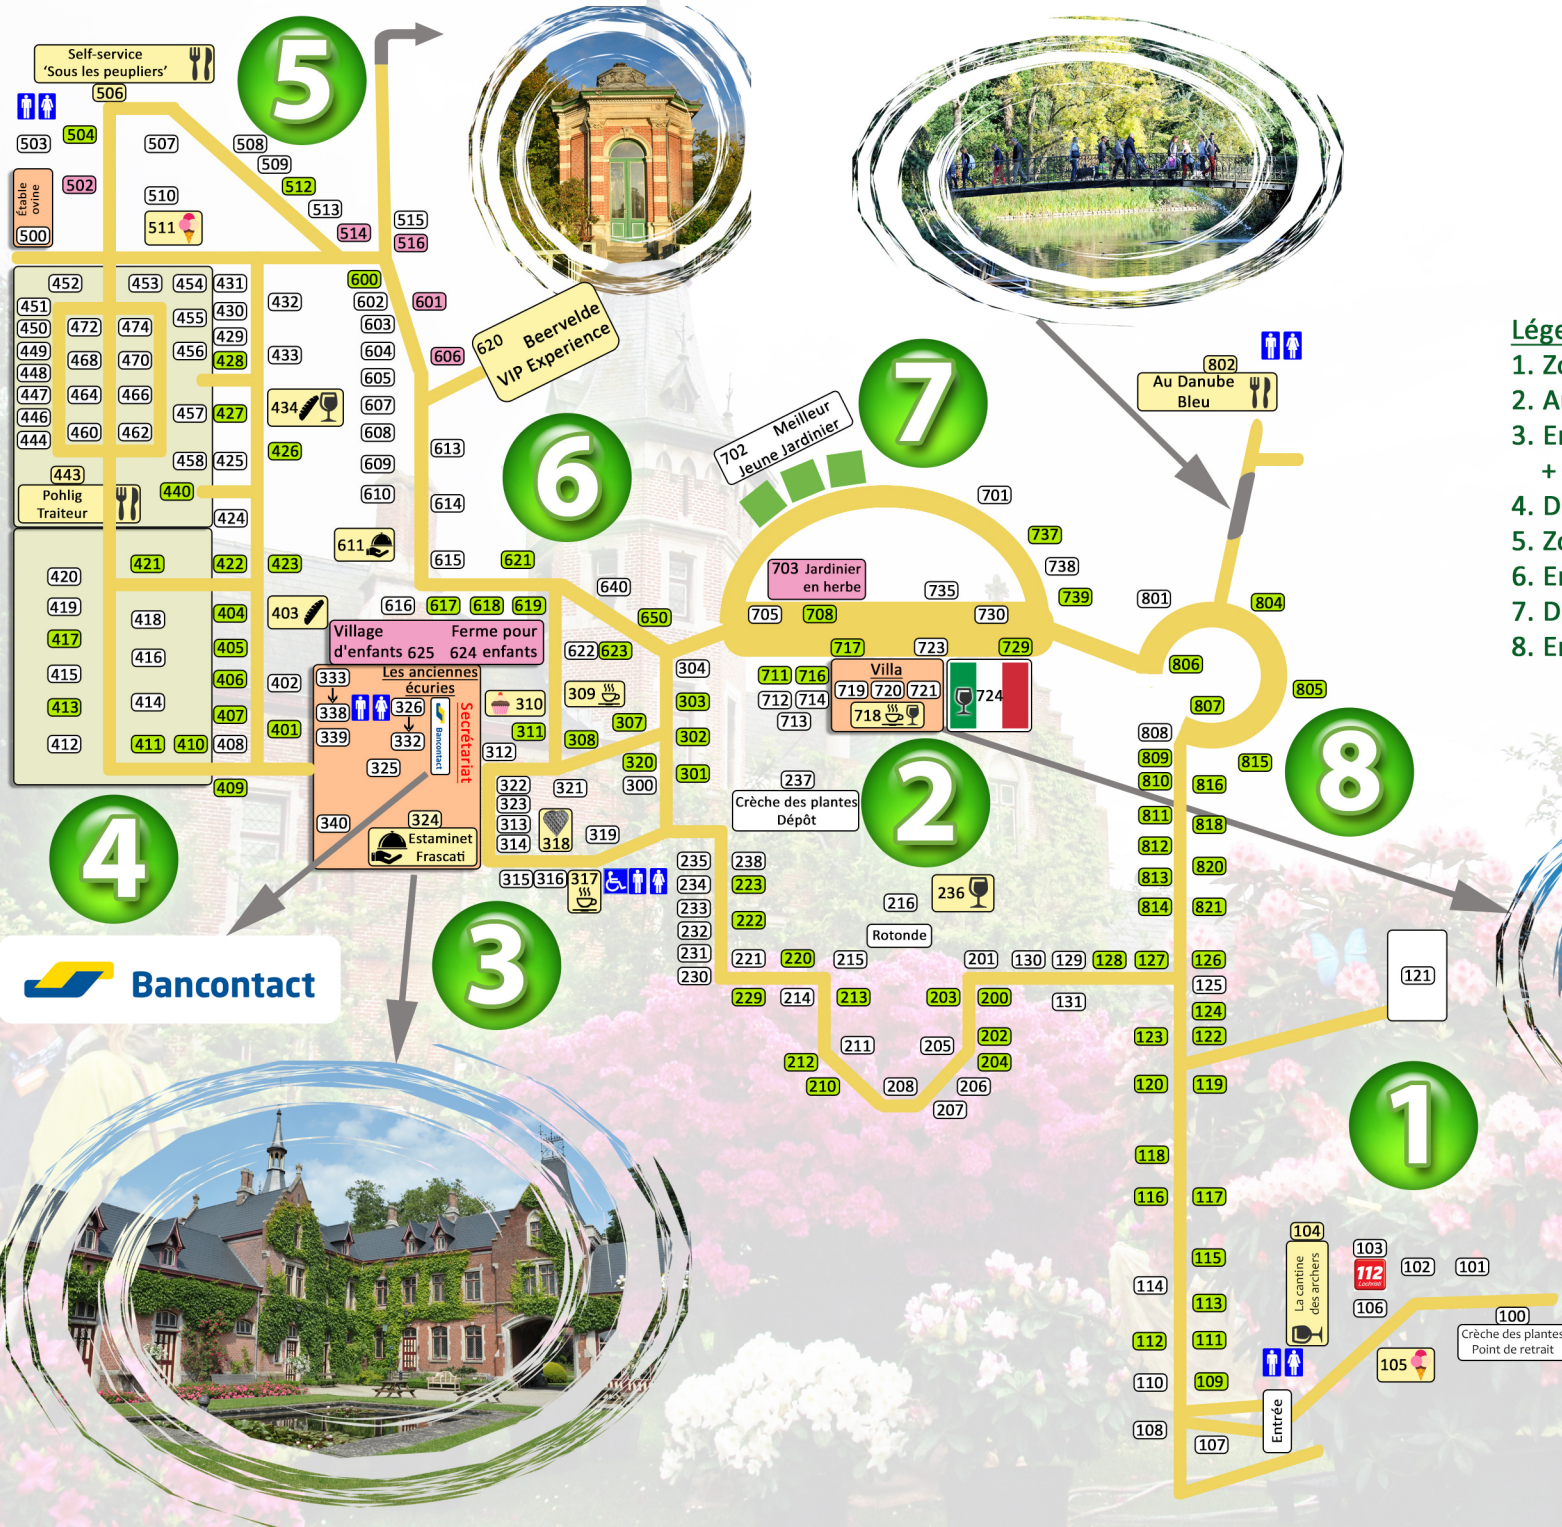

BEERVELDE

La Fête du Jardin

- Légende :**
1. Zone de la drève
 2. Au sud de la villa
 3. Entre la villa et les anciennes écuries + les anciennes écuries
 4. Dans et le long de l'ancien potager
 5. Zone du self-service
 6. Entre le self-service et la villa
 7. Dans et autour de la villa
 8. Entre la villa et la sortie

Bancontact

- Plantes
- Resto
- Enfants